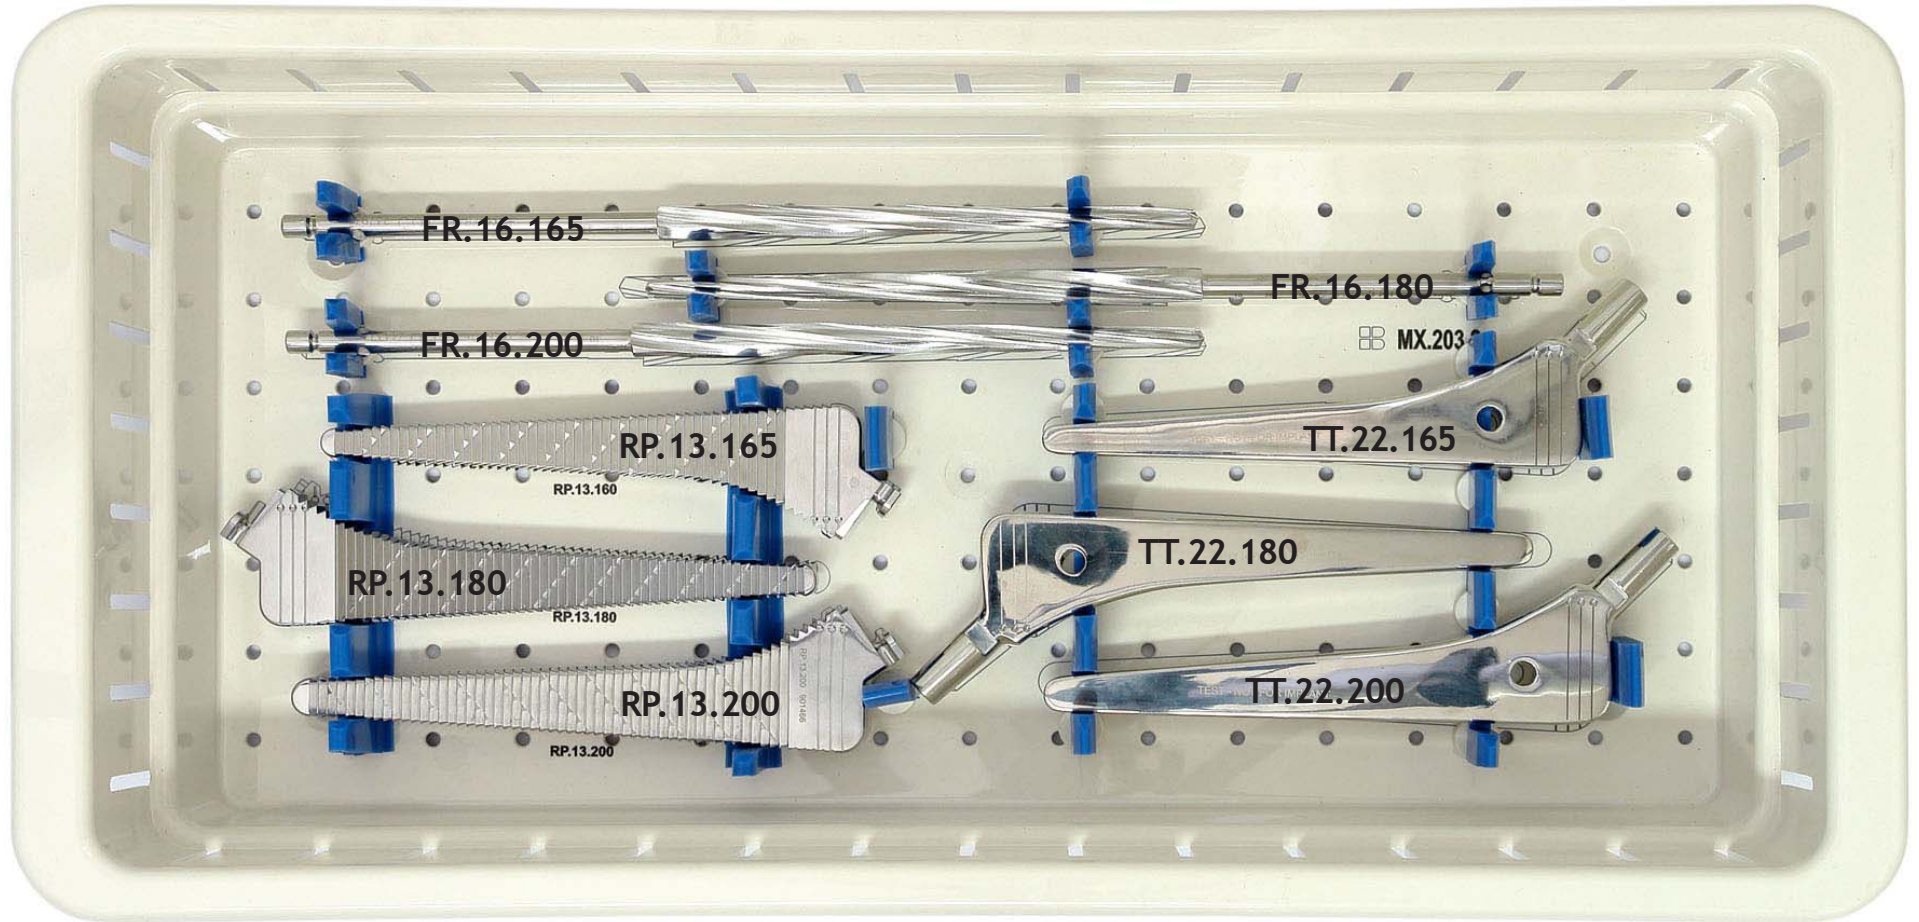

MX.203.2

Set of Instruments of
Primary Logical Prosthesis

Kit de Instrumentales de la
Prótesis Logical Primaria

Vassoi di Strumenti per
Protesi Logical Primaria

Kit de Instrumentais da
Prótese Logical Primária

Code	Qty.	Description	Descripción	Descrizione	Descrição
MX.203.2	1	Tray for Logical Prosthesis	Gaveta para Prótesis Logical		Gaveta para Prótese Logical
FR.16.165	1	Diaphysis Reamer of Logical Prosthesis - 16,5mm	Fresa Diafisaria de la Prótesis Logical - 16,5mm		Fresa Diafisária da Prótese Logical - 16,5mm
FR.16.180	1	Diaphysis Reamer of Logical Prosthesis - 18,0mm	Fresa Diafisaria de la Prótesis Logical - 18,0mm		Fresa Diafisária da Prótese Logical - 18,0mm
FR.16.200	1	Diaphysis Reamer of Logical Prosthesis - 20,0mm	Fresa Diafisaria de la Prótesis Logical - 20,0mm		Fresa Diafisária da Prótese Logical - 20,0mm
TT.22.165	1	Logical Prosthesis Test - 16,5mm	Test de La Prótesis Logical - 16,5mm		Teste da Prótese Logical - 16,5mm
TT.22.180	1	Logical Prosthesis Test - 18,0mm	Test de La Prótesis Logical - 18,0mm		Teste da Prótese Logical - 18,0mm
TT.22.200	1	Logical Prosthesis Test - 20,0mm	Test de La Prótesis Logical - 20,0mm		Teste da Prótese Logical - 20,0mm
RP.13.165	1	Logical Prosthesis Rasp 16,5mm	Raspador de la Prótesis Logical - 16,5mm		Raspador da Prótese Logical -16,5mm
RP.13.180	1	Logical Prosthesis Rasp 18,0mm	Raspador de la Prótesis Logical - 18,0mm		Raspador da Prótese Logical -18,0mm
RP.13.200	1	Logical Prosthesis Rasp 20,0mm	Raspador de la Prótesis Logical - 20,0mm		Raspador da Prótese Logical - 20,0mm