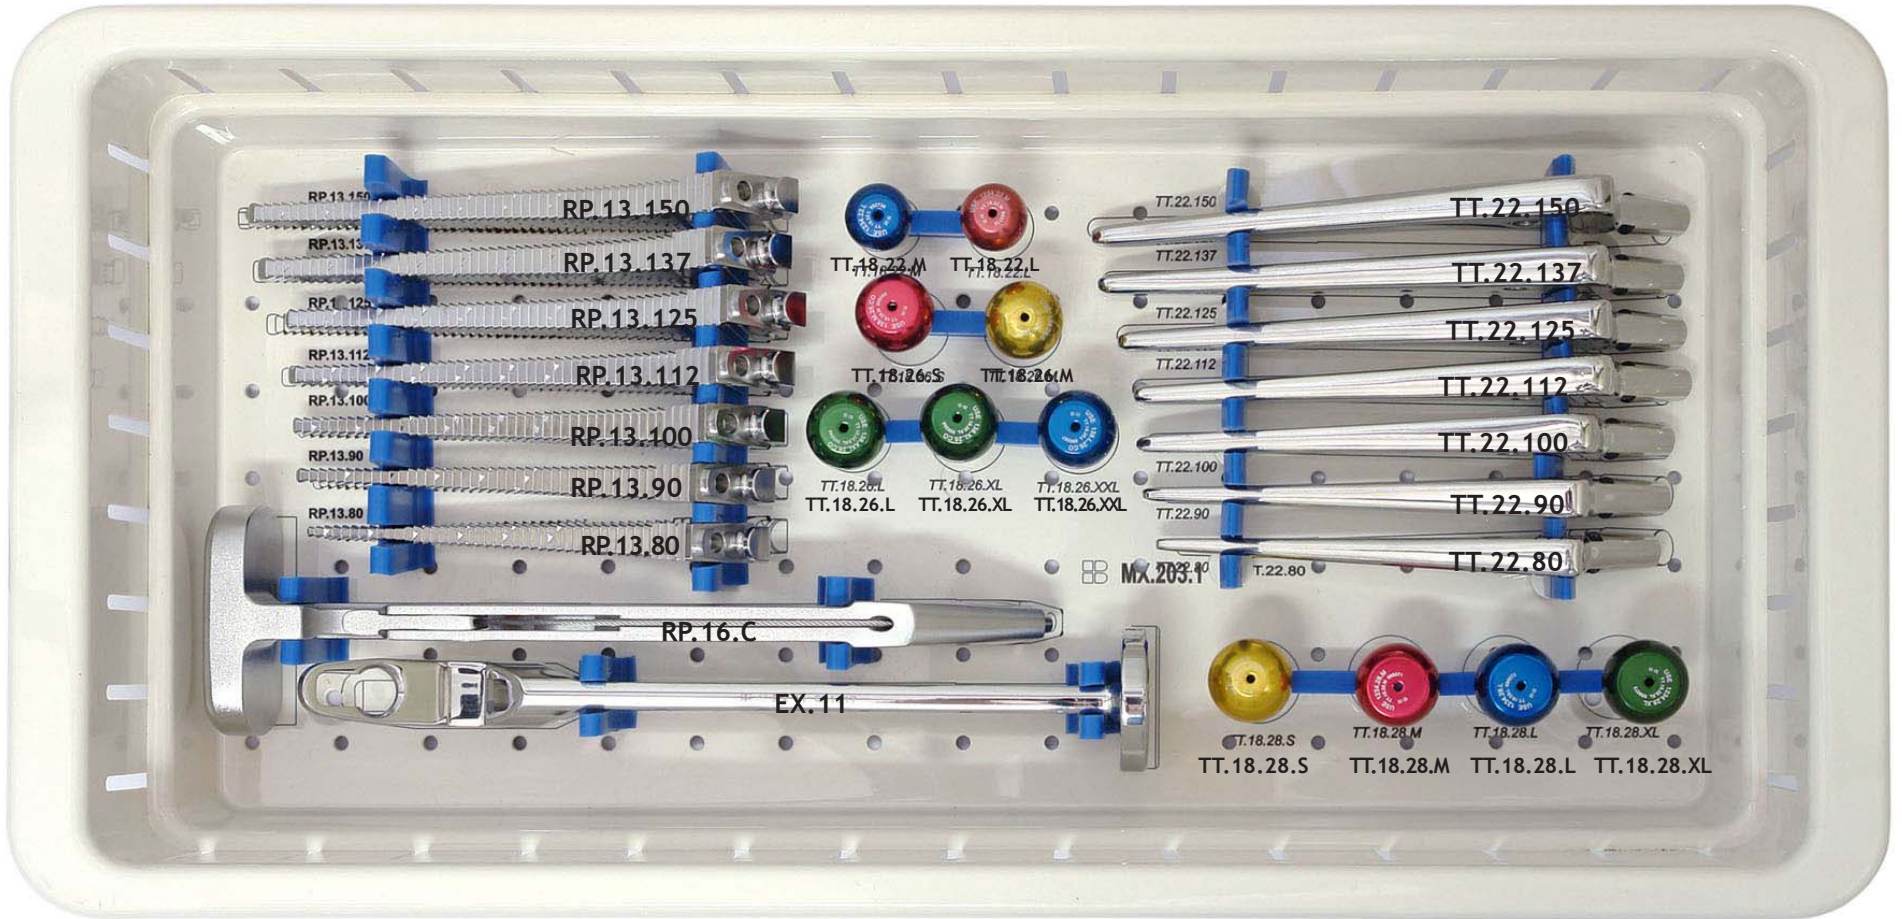

## MX.203.1

Set of Instruments of  
Primary Logical Prosthesis

Kit de Instrumentales de la  
Prótesis Logical Primaria

Vassoi di Strumenti per  
Protesi Logical Primaria

Kit de Instrumentais da  
Prótese Logical Primária

Code	Qty.	Description	Descripción	Descrizione	Descrição
MX.203.1		Tray for Logical Prosthesis	Gaveta para Prótesis Logical		Gaveta para Prótese Logical
ES.6	1	Femur Punch	Punzón de Fémur		Vazador de Fémur
IP.53	1	Logical Prosthesis Impactor	Impactor da Prótesis Logical		Impactor de Prótese Logical
8301.B	1	Pin For Extraction of Rasp	Pasador para Extracción del Raspador		Pino para Extração do Raspador
8305	1	"T" Handle	Llave "T"		Chave "T"
8280.A	1	Femoral Head Pustter	Impactor de la Cabeza Femoral		Impactor da Cabeça Femoral
FR.16.80	1	Diaphysis Reamer of Logical Prosthesis - 8,0mm	Fresa Diafisaria de la Prótesis Logical - 8,0mm		Fresa Diafisária da Prótese Logical - 8,0mm
FR.16.90	1	Diaphysis Reamer of Logical Prosthesis - 8,0mm	Fresa Diafisaria de la Prótesis Logical - 8,0mm		Fresa Diafisária da Prótese Logical - 8,0mm
FR.16.100	1	Diaphysis Reamer of Logical Prosthesis - 8,0mm	Fresa Diafisaria de la Prótesis Logical - 8,0mm		Fresa Diafisária da Prótese Logical - 8,0mm
FR.16.112	1	Diaphysis Reamer of Logical Prosthesis - 8,0mm	Fresa Diafisaria de la Prótesis Logical - 8,0mm		Fresa Diafisária da Prótese Logical - 8,0mm
FR.16.125	1	Diaphysis Reamer of Logical Prosthesis - 8,0mm	Fresa Diafisaria de la Prótesis Logical - 8,0mm		Fresa Diafisária da Prótese Logical - 8,0mm
FR.16.137	1	Diaphysis Reamer of Logical Prosthesis - 8,0mm	Fresa Diafisaria de la Prótesis Logical - 8,0mm		Fresa Diafisária da Prótese Logical - 8,0mm
FR.16.150	1	Diaphysis Reamer of Logical Prosthesis - 8,0mm	Fresa Diafisaria de la Prótesis Logical - 8,0mm		Fresa Diafisária da Prótese Logical - 8,0mm