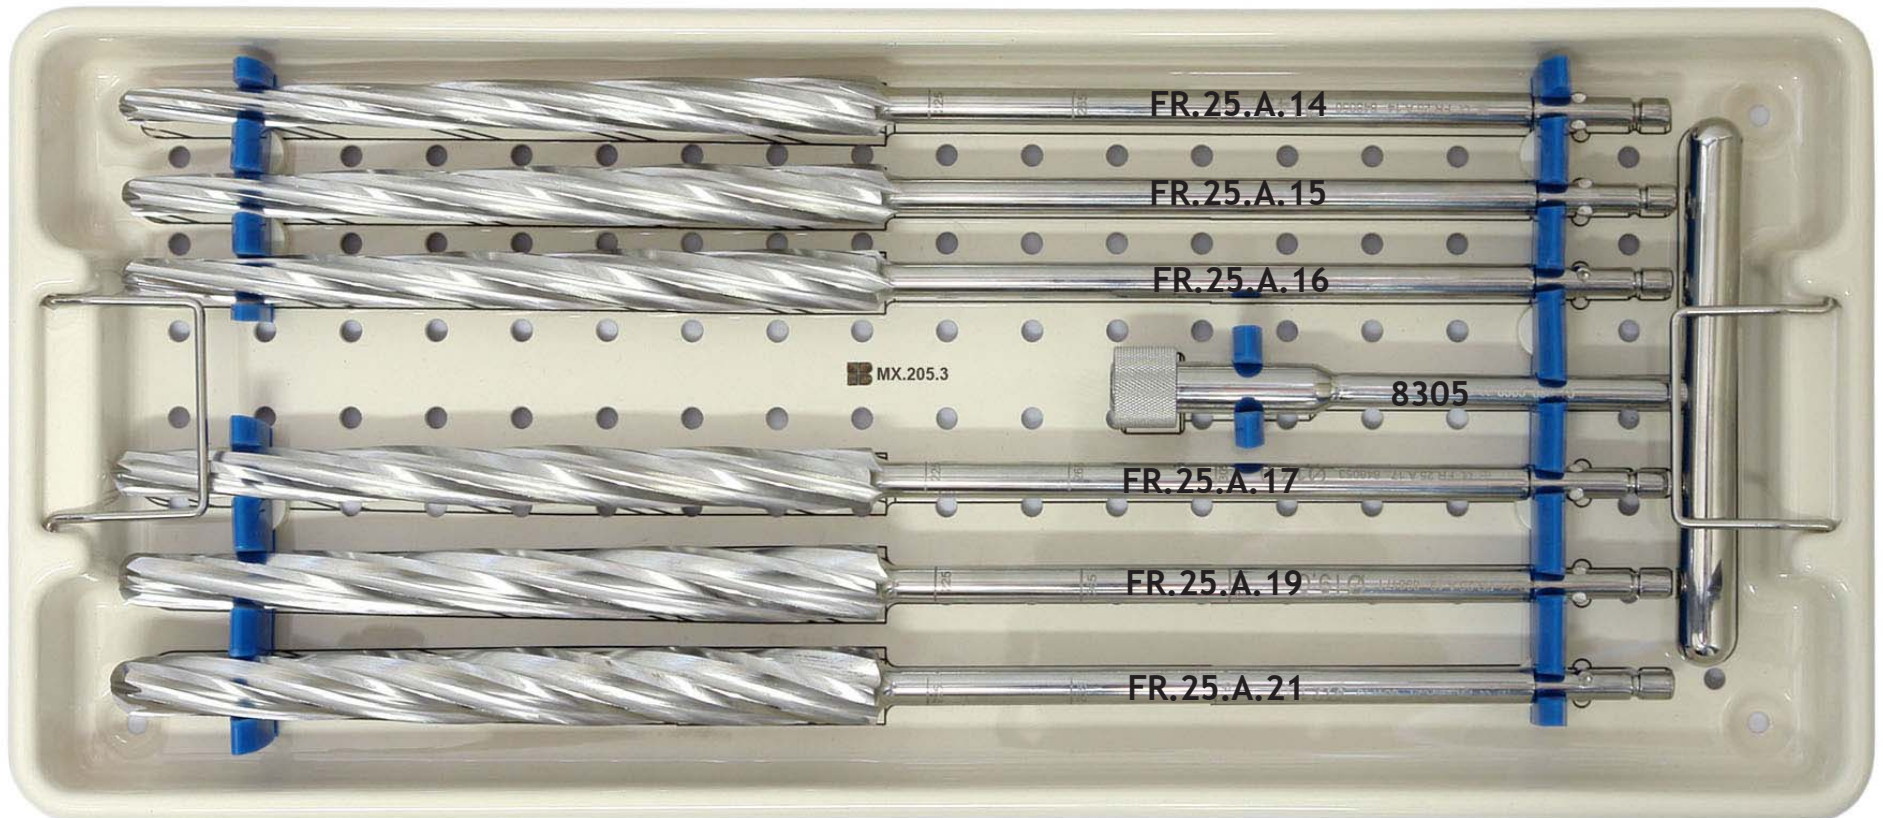

MX.205.3

CE
0434

Maxxion

MX.205.3

Set of Instruments to Vega Revision Prosthesis

Kit de Instrumentales para Prótesis de Revisión Vega

Vassoi di Strumenti per Protesi del Revisione Vega

Kit de Instrumental para Prótese de Revisão Vega

Code	Qty.	Description	Descripción	Descrizione	Descrição
MX.205.3	1	Tray of Instruments to Vega Revision Prosthesis	Gaveta de Instrumentales para Prótesis de Revisão Vega	Cassetti di Strumenti per Protesi di Revisione Vega	Gaveta de Instrumentais para Prótese de Revisão Vega
FR.25.A.14	1	Reamer to Vega Revision Prosthesis - 14mm	Fresa para Prótesis de Revisión Vega - 14mm	Fresa per Protesi del Revisione Vega - 14mm	Fresa para Prótese de Revisão Vega - 14mm
FR.25.A.15	1	Reamer to Vega Revision Prosthesis - 15mm	Fresa para Prótesis de Revisión Vega - 15mm	Fresa per Protesi del Revisione Vega - 15mm	Fresa para Prótese de Revisão Vega - 15mm
FR.25.A.16	1	Reamer to Vega Revision Prosthesis - 16mm	Fresa para Prótesis de Revisión Vega - 16mm	Fresa per Protesi del Revisione Vega - 16mm	Fresa para Prótese de Revisão Vega - 16mm
FR.25.A.17	1	Reamer to Vega Revision Prosthesis - 17mm	Fresa para Prótesis de Revisión Vega - 17mm	Fresa per Protesi del Revisione Vega - 17mm	Fresa para Prótese de Revisão Vega - 17mm
FR.25.A.19	1	Reamer to Vega Revision Prosthesis - 19mm	Fresa para Prótesis de Revisión Vega - 19mm	Fresa per Protesi del Revisione Vega - 19mm	Fresa para Prótese de Revisão Vega - 19mm
FR.25.A.21	1	Reamer to Vega Revision Prosthesis - 21mm	Fresa para Prótesis de Revisión Vega - 21mm	Fresa per Protesi del Revisione Vega - 21mm	Fresa para Prótese de Revisão Vega - 21mm
8305	1	"T" Handle	Llave "T"	Chiave	Chave "T"